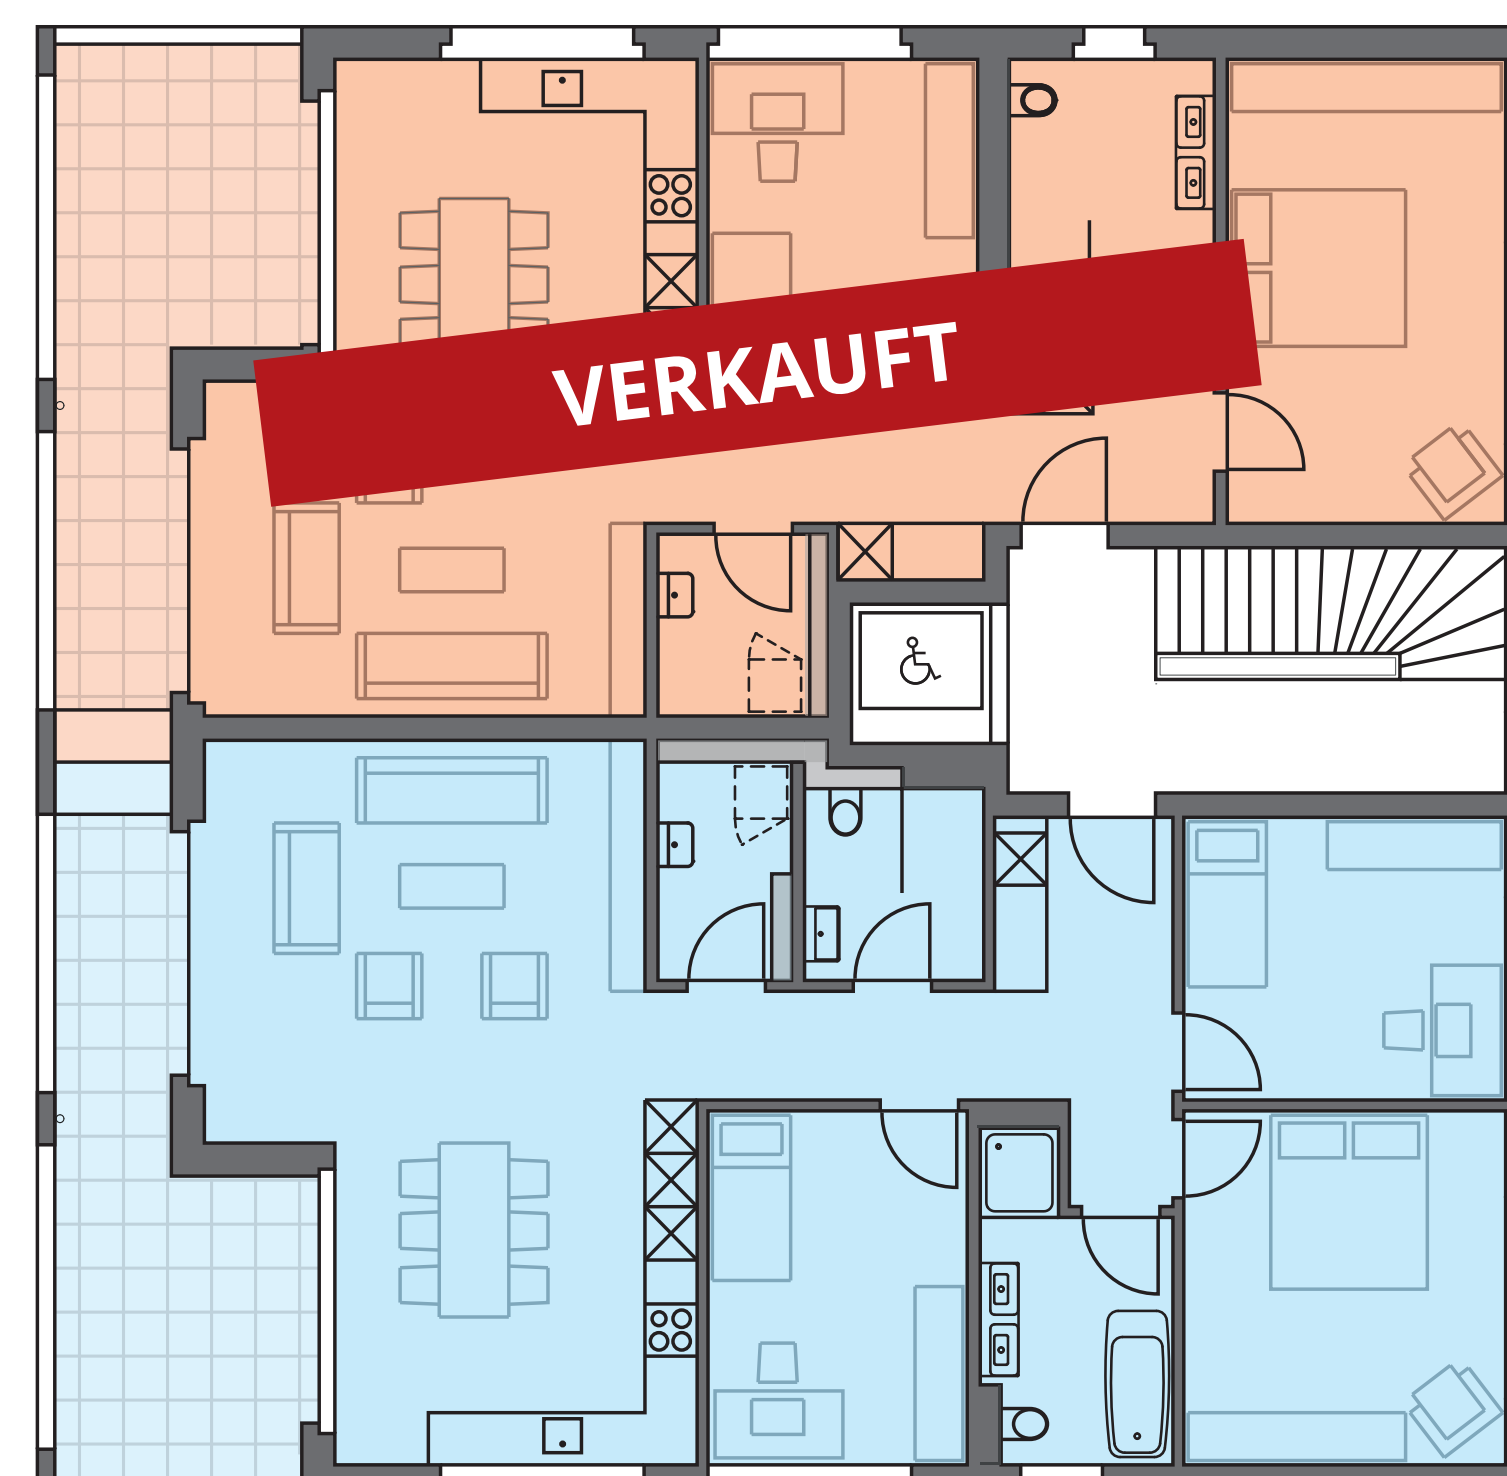

Wohnüberbauung *Trafino Lupfig*

LARGO

ERDGESCHOSS / 1. OBERGESCHOSS / 2. OBERGESCHOSS

● 4.5 Zimmer Wohnung

VIVACE

ERDGESCHOSS / 1. OBERGESCHOSS

UMGEBUNGSGESTALTUNG

Flächennachweis gemeinschaftliche Spiel-, Begegnungs- und Aufenthaltsflächen

- 600 m² Hochwertige, ausgestattete Flächen für Spiel, Begegnung und Aufenthalt: Zentraler Platz mit Sitzgelegenheiten und Spielgeräten; Spielwiesen mit Sitzgelegenheiten
- 245 m² Ergänzende, multifunktionale Hartflächen für Spiel und Begegnung
- 845 m² Total Flächen für Spiel, Begegnung und Aufenthalt (ca. 16% der aGF)