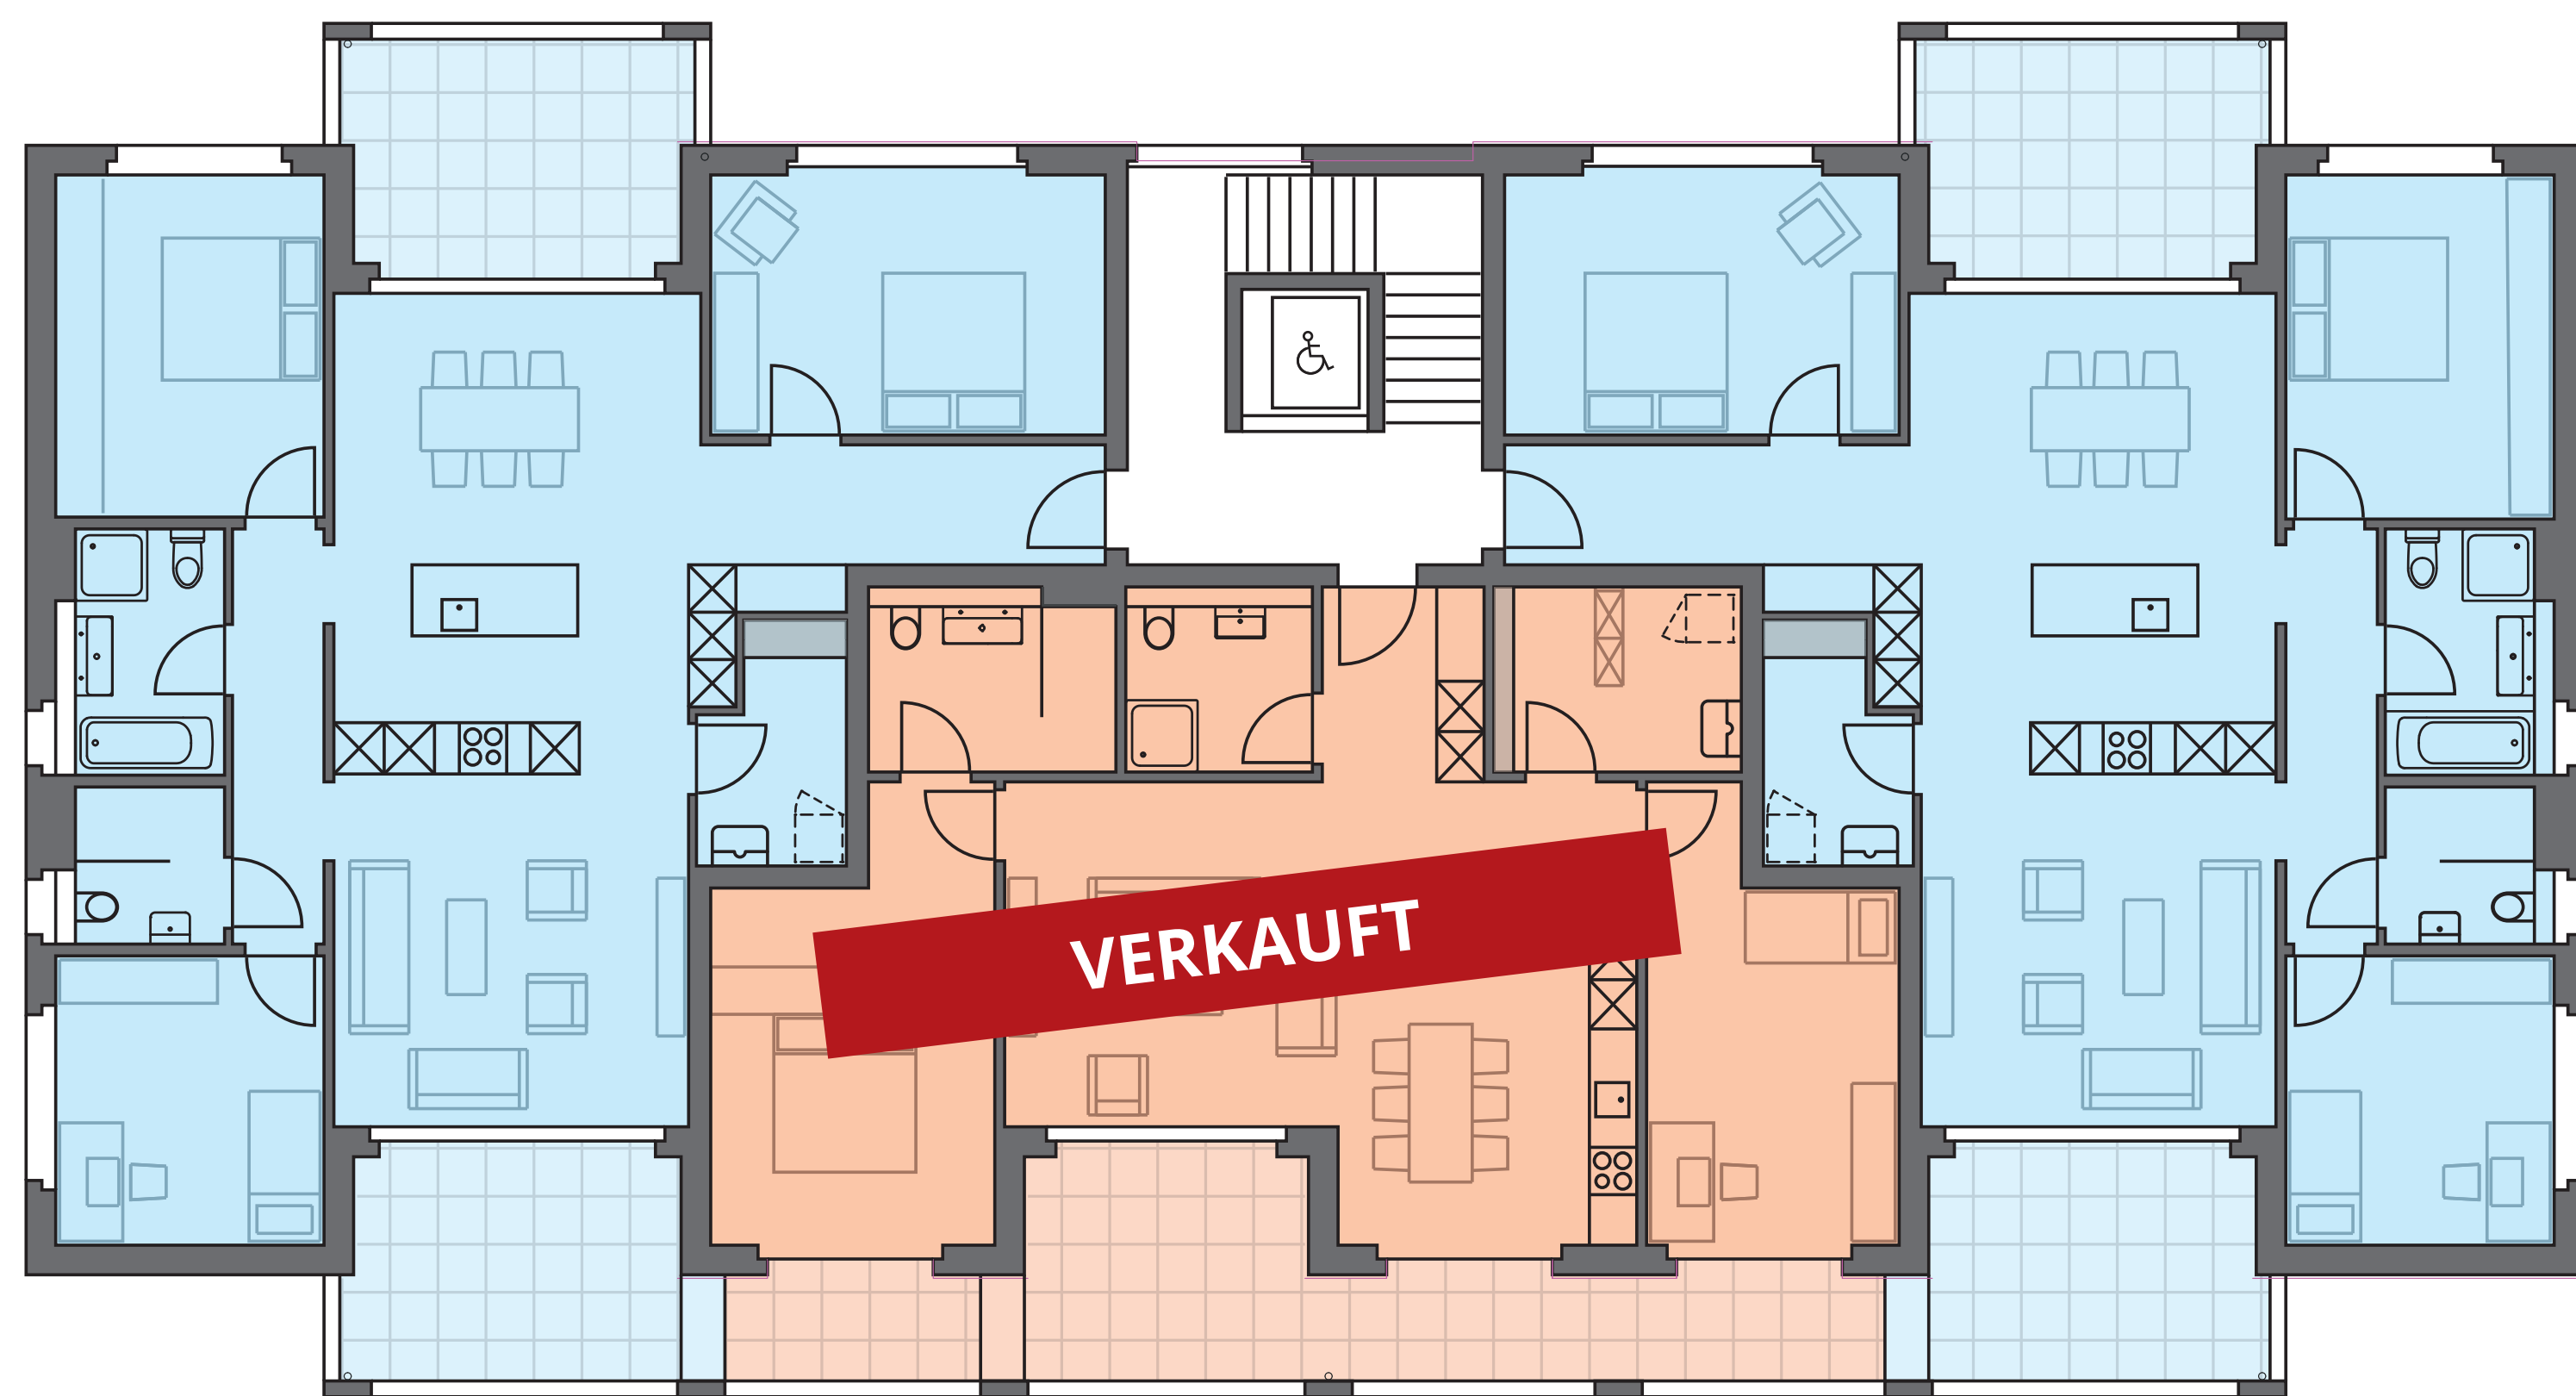

Wohnüberbauung *Trafino Lupfig*

LARGO

ERDGESCHOSS / 1. OBERGESCHOSS / 2. OBERGESCHOSS

● 4.5 Zimmer Wohnung

VIVACE

ERDGESCHOSS / 1. OBERGESCHOSS

UMGEBUNGSGESTALTUNG

Flächennachweis gemeinschaftliche Spiel-, Begegnungs- und Aufenthaltsflächen

- 600 m² Hochwertige, ausgestattete Flächen für Spiel, Begegnung und Aufenthalt: Zentraler Platz mit Sitzgelegenheiten und Spielgeräten; Spielwiesen mit Sitzgelegenheiten
- 245 m² Ergänzende, multifunktionale Hartflächen für Spiel und Begegnung
- 845 m² Total Flächen für Spiel, Begegnung und Aufenthalt (ca. 16% der aGF)