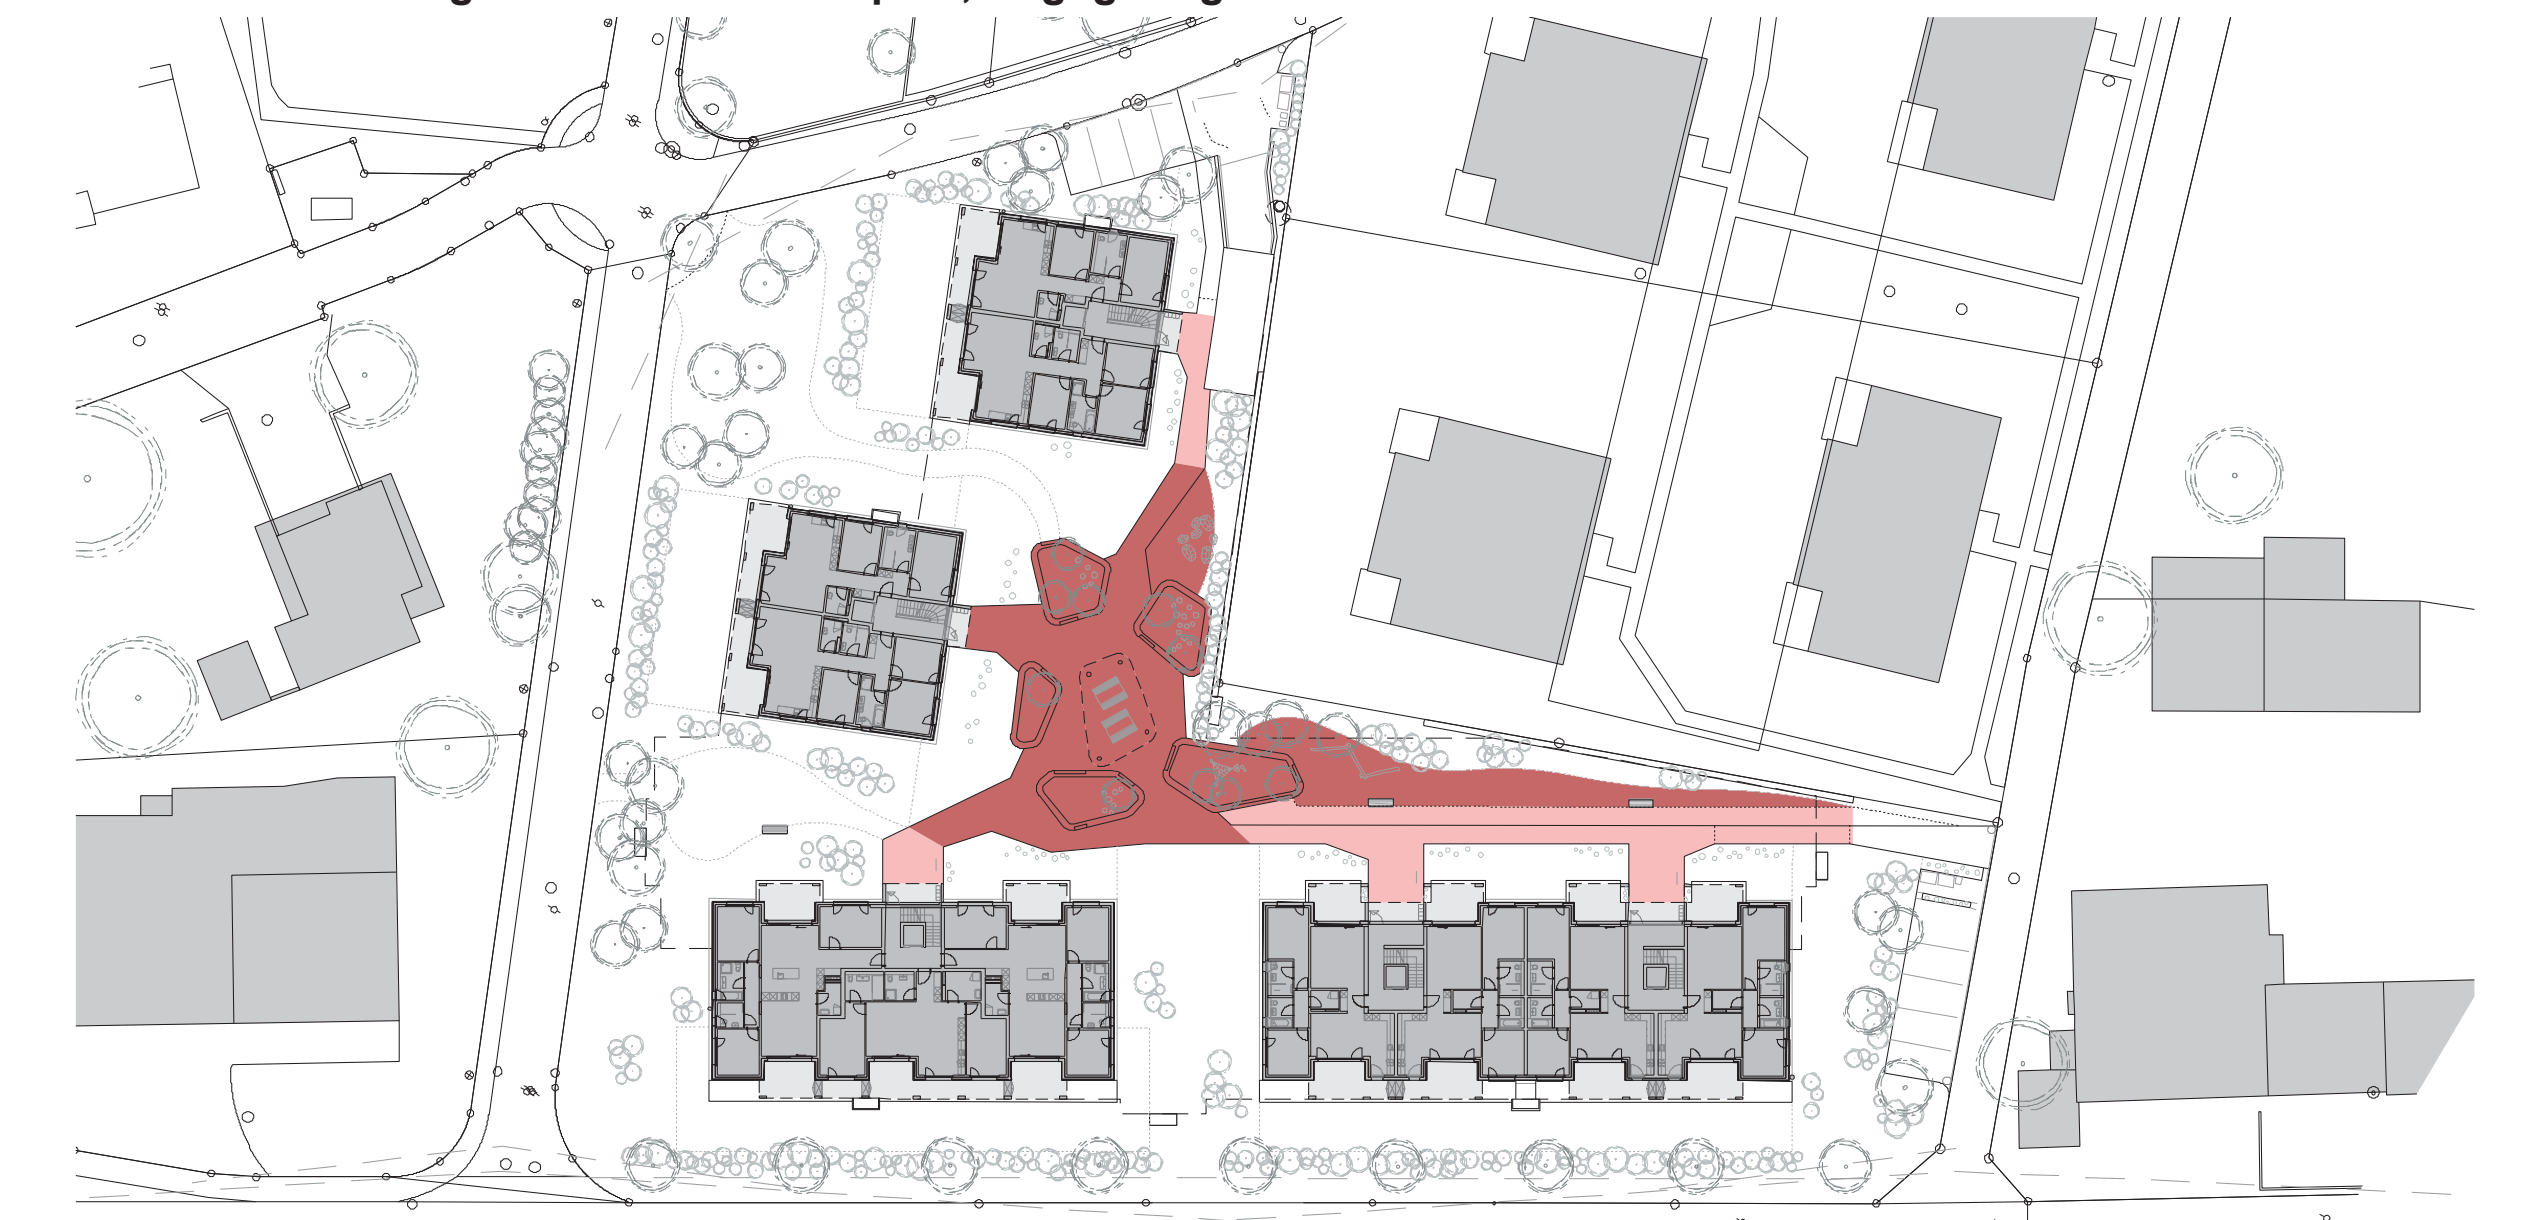

Wohnüberbauung *Trafino Lupfig*

LARGO

ERDGESCHOSS / 1. OBERGESCHOSS / 2. OBERGESCHOSS

● 4.5 Zimmer Wohnung

VIVACE

ERDGESCHOSS / 1. OBERGESCHOSS

UMGEBUNGSGESTALTUNG

Flächennachweis gemeinschaftliche Spiel-, Begegnungs- und Aufenthaltsflächen

- 600 m² Hochwertige, ausgestattete Flächen für Spiel, Begegnung und Aufenthalt: Zentraler Platz mit Sitzgelegenheiten und Spielgeräten; Spielwiesen mit Sitzgelegenheiten
- 245 m² Ergänzende, multifunktionale Hartflächen für Spiel und Begegnung
- 845 m² Total Flächen für Spiel, Begegnung und Aufenthalt (ca. 16% der aGF)

Flächennachweis ökologischer Ausgleich

- 1'190 m² Ökologisch hochwertige Flächen: Nicht unterkellert, ausschliesslich einheimische Pflanzen, arten- und struktureich angelegt
- 760 m² Ergänzende, analog der ökologisch hochwertigen Flächen gestaltete Flächen, unterkellert
- 1'950 m² Total Flächen für den ökologischen Ausgleich